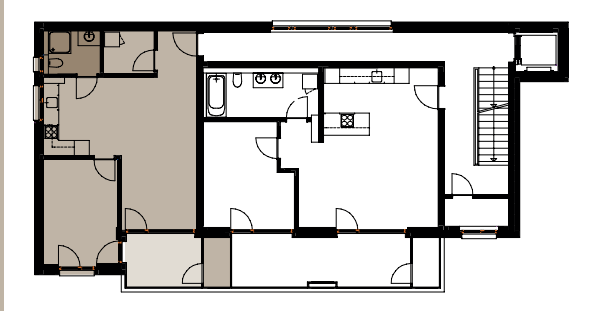

# 2½-Zimmer-Wohnung

Haus C 2. Obergeschoss links Wohnung C-56

Wohnfläche  
**55.0 m<sup>2</sup>**

Balkon  
**6.8 m<sup>2</sup>**