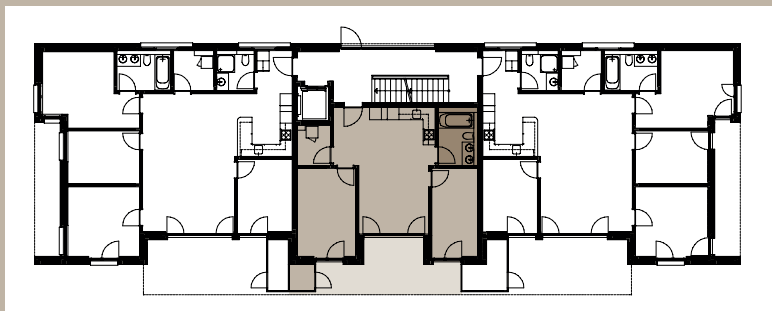

# 3½-Zimmer-Wohnung

Haus B Erdgeschoss mitte Wohnung B-39

Wohnfläche  
**63.8 m<sup>2</sup>**

Gedeckter Sitzplatz  
**15.0 m<sup>2</sup>**