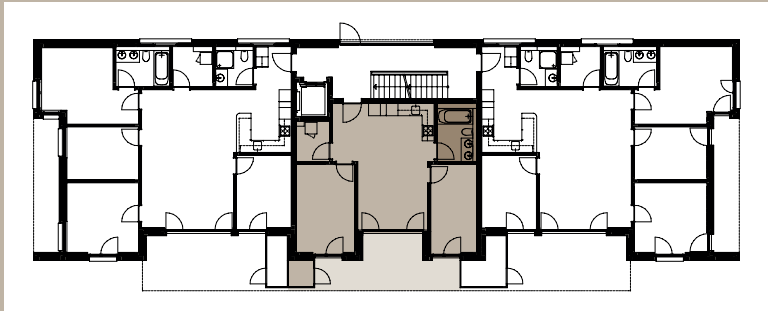

# 3½-Zimmer-Wohnung

Haus B Erdgeschoss mitte Wohnung B-39

Wohnfläche  
**63.8 m<sup>2</sup>**

Gedeckter Sitzplatz  
**15.0 m<sup>2</sup>**