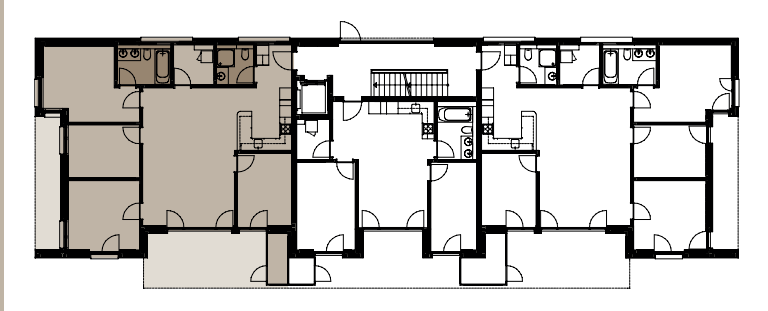

5½-Zimmer-Wohnung

Haus B Erdgeschoss links Wohnung B-40

Wohnfläche
114.4 m²

Gedeckter Sitzplatz
16.8 m²

5½-Zimmer-Wohnung

Haus B Erdgeschoss links Wohnung B-40

Wohnfläche
114.4 m²

Gedeckter Sitzplatz
16.8 m²