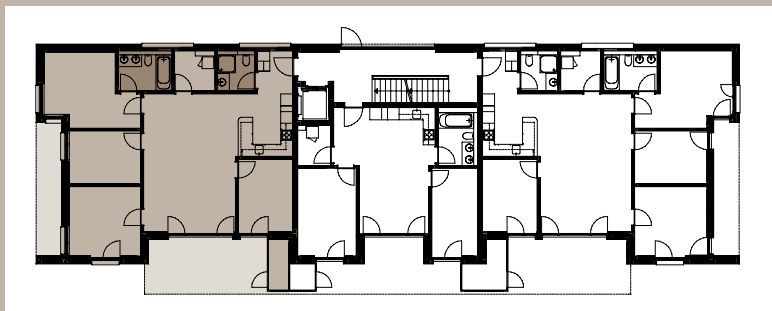

5½-Zimmer-Wohnung

Haus B Erdgeschoss links Wohnung B-40

Wohnfläche
114.4 m²

Gedeckter Sitzplatz
16.8 m²

5½-Zimmer-Wohnung

Haus B Erdgeschoss links Wohnung B-40

Wohnfläche
114.4 m²

Gedeckter Sitzplatz
16.8 m²