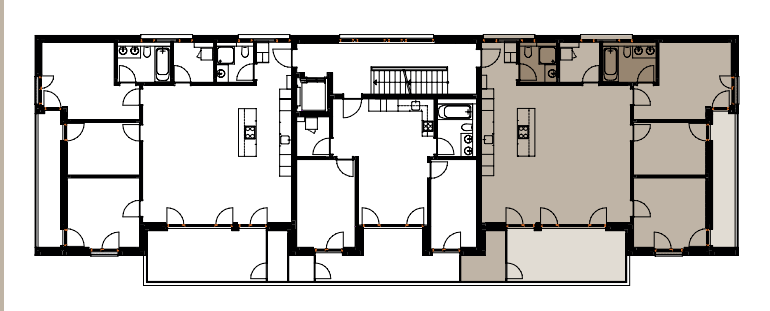

4½-Zimmer-Wohnung

Haus B 2. Obegeschoss rechts Wohnung B-44

Wohnfläche
117.35 m²

Balkon
24.4 m²

4½-Zimmer-Wohnung

Haus B 2. Obegeschoss rechts Wohnung B-44

Wohnfläche
117.35 m²

Balkon
24.4 m²