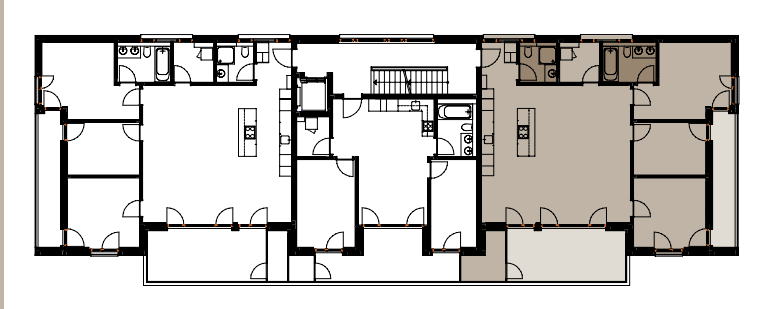

4½-Zimmer-Wohnung

Haus B 2. Obegeschoss rechts Wohnung B-44

Wohnfläche
117.35 m²

Balkon
24.4 m²

4½-Zimmer-Wohnung

Haus B 2. Obegeschoss rechts Wohnung B-44

Wohnfläche
117.35 m²

Balkon
24.4 m²