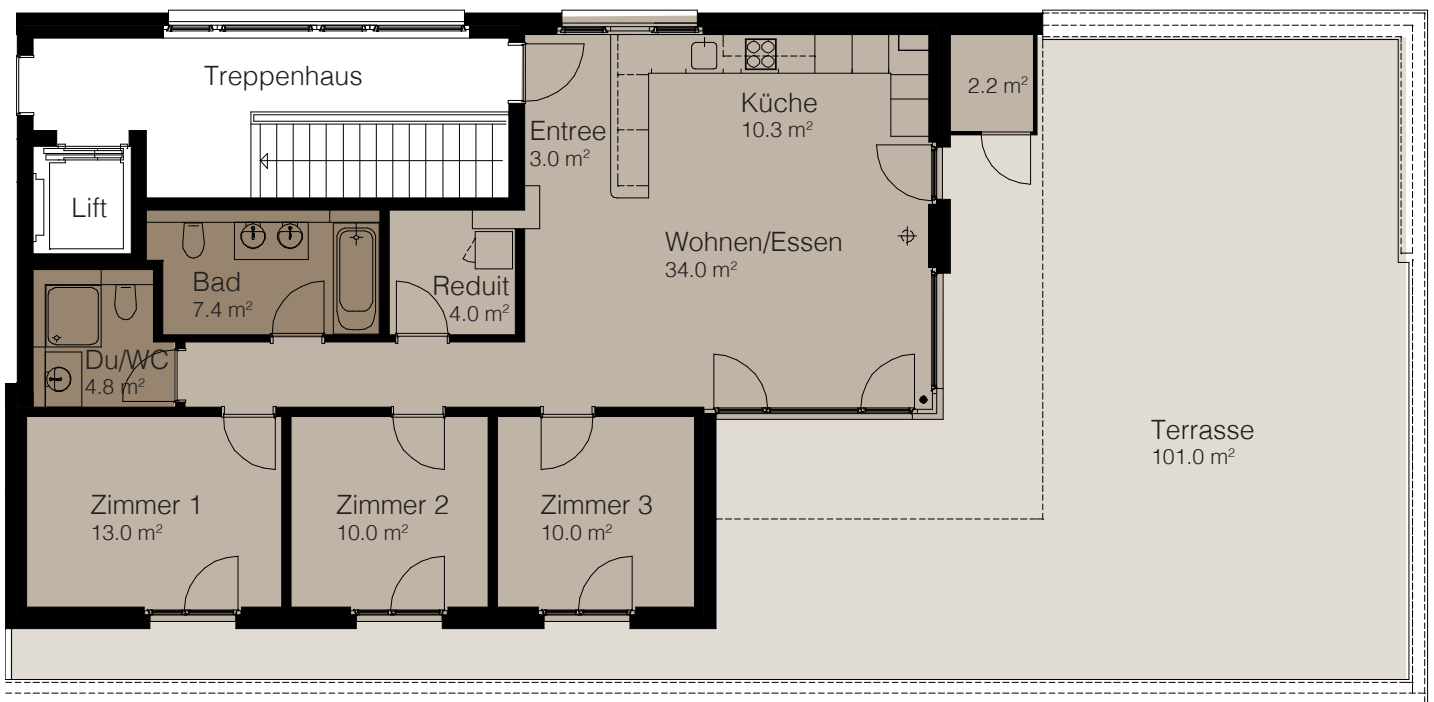

# 4½-Zimmer-Wohnung

Haus B Attika rechts Wohnung B-47

Wohnfläche  
**98.7 m<sup>2</sup>**

Terrasse  
**101.0 m<sup>2</sup>**