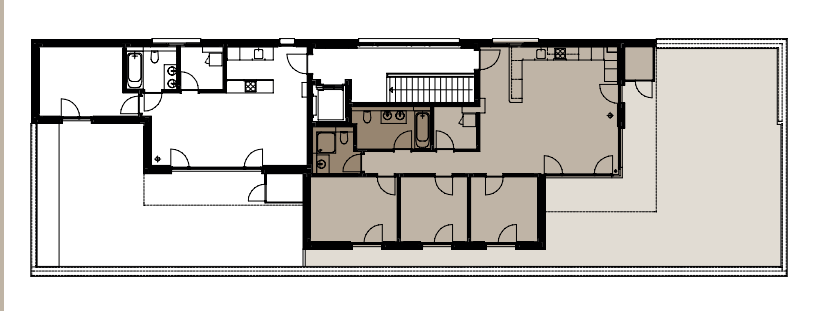

# 4½-Zimmer-Wohnung

Haus B Attika rechts Wohnung B-47

Wohnfläche  
**98.7 m<sup>2</sup>**

Terrasse  
**101.0 m<sup>2</sup>**