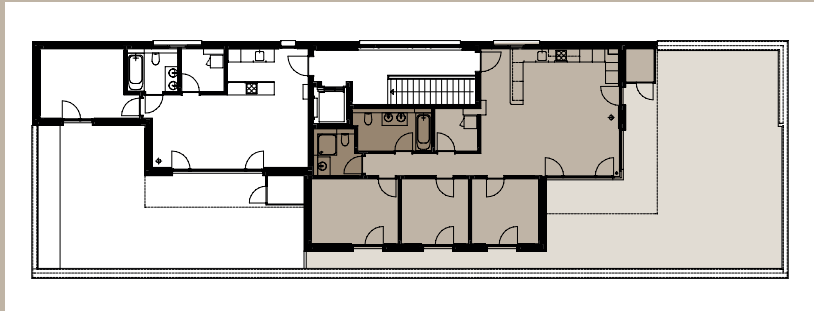

# 4½-Zimmer-Wohnung

Haus B Attika rechts Wohnung B-47

Wohnfläche  
**98.7 m<sup>2</sup>**

Terrasse  
**101.0 m<sup>2</sup>**