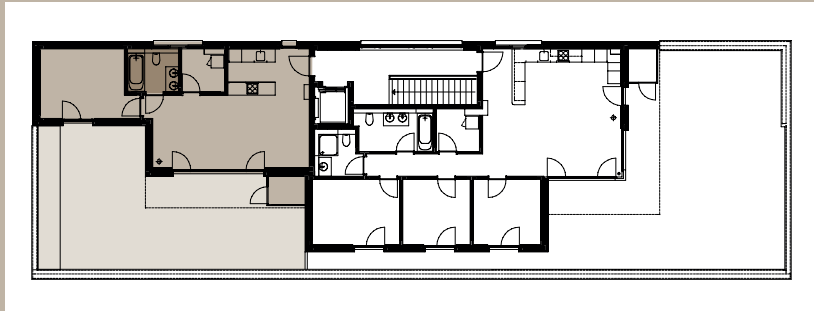

2½-Zimmer-Wohnung

Haus B Attika links Wohnung B-48

Wohnfläche
61.1 m²

Terrasse
66.5 m²

2½-Zimmer-Wohnung

Haus B Attika links Wohnung B-48

Wohnfläche
61.1 m²

Terrasse
66.5 m²