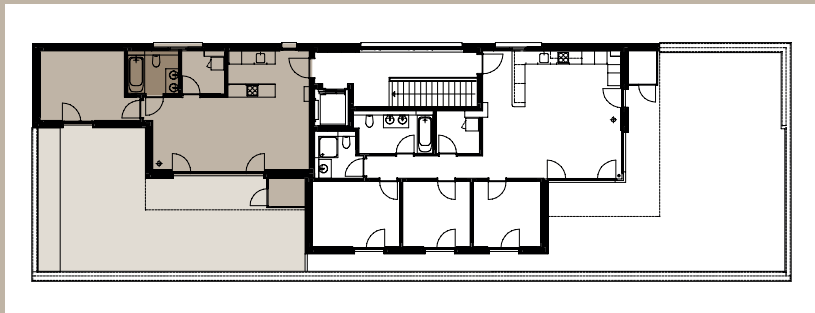

2½-Zimmer-Wohnung

Haus B Attika links Wohnung B-48

Wohnfläche
61.1 m²

Terrasse
66.5 m²

2½-Zimmer-Wohnung

Haus B Attika links Wohnung B-48

Wohnfläche
61.1 m²

Terrasse
66.5 m²