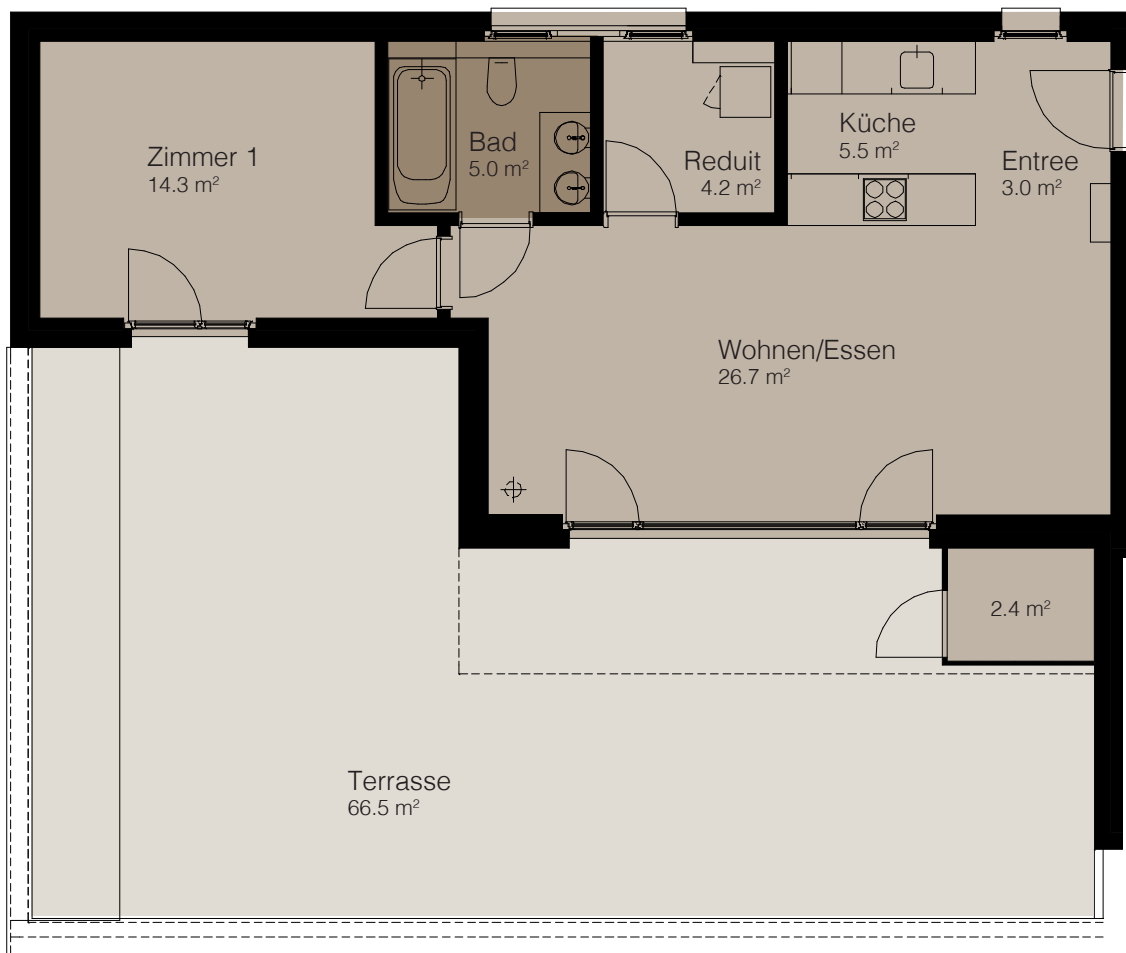

2½-Zimmer-Wohnung

Haus B Attika links Wohnung B-48

Wohnfläche
61.1 m²

Terrasse
66.5 m²

2½-Zimmer-Wohnung

Haus B Attika links Wohnung B-48

Wohnfläche
61.1 m²

Terrasse
66.5 m²